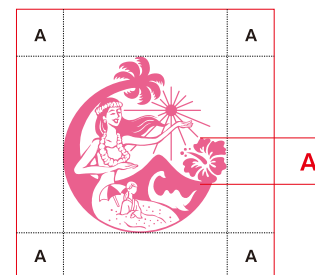

カラー表示

レトロピカル
RETROPICAL
IBUSUKI
指宿

• DIC : 270
• M : 75 Y : 15

• DIC : F57
• C : 100 Y : 50

モノクロ表示

レトロピカル
RETROPICAL
IBUSUKI
指宿

• DIC : 544
• K : 70

• DIC : 582
• K : 100

単色表示

レトロピカル
RETROPICAL
IBUSUKI
指宿

• DIC : 582
• K : 100

白抜き表示

写真などの背景色がある場合には、背景色とロゴを十分に識別でき、視認性が保たれているよう留意してください。

中心組み(日本語)

レトロピカル
RETROPICAL
IBUSUKI
指宿

縦組み(日本語)

レ
ト
ロ
ピ
カ
ル
指
宿
RETROPICAL
IBUSUKI

中心組み(英語)

RETROPICAL
IBUSUKI

横組み(英語)

RETROPICAL
IBUSUKI

横組み(日本語)

レトロピカル
RETROPICAL
IBUSUKI
指宿

マークのみ

中心組み（日本語）

縦組み（日本語）

中心組み（英語）

横組み（英語）

横組み（日本語）

マークのみ

ロゴマークの変形

文字サイズ・文字間などの変更