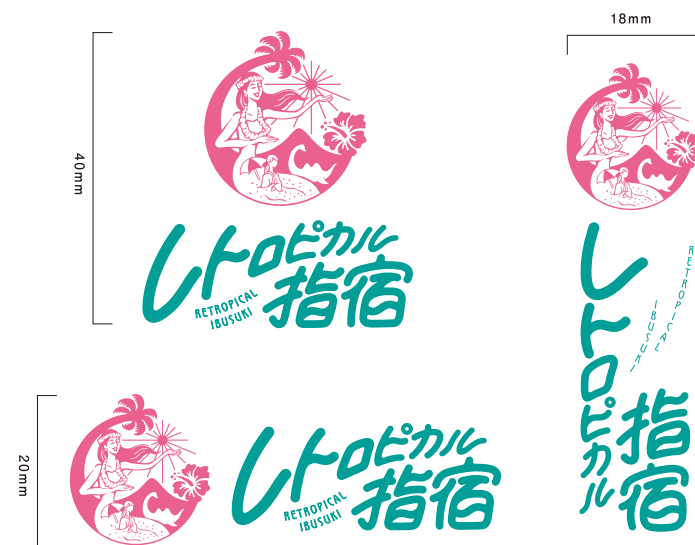

「レトロピカル指宿」
ロゴマニュアル

LOGO VI MANUAL

レトロピカル
RETROPICAL
IBUSUKI
指宿

シンボルマークは、フラダンスを踊る女性と開聞岳を中心に、指宿を象徴するモチーフを組み合わせた「東洋のハワイ」を連想させるデザイン。ロゴタイプは、タイトルの「レトロピカル指宿」を、文字通り“レトロ感”溢れるオリジナルの書体でデザイン。流れるような波線で繋がる文字は、錦江湾からの温かい海風や打ち寄せる波。豊富に湧出する温泉から立ち昇る湯気。南国特有の人のおおらかさをイメージしています。南国ムードたっぷりで旅情感のある、新しくて懐かしいロゴデザインです。

カラー表示

レトロピカル
RETROPICAL
IBUSUKI
指宿

• DIC : 270
• M : 75 Y : 15

• DIC : F57
• C : 100 Y : 50

モノクロ表示

レトロピカル
RETROPICAL
IBUSUKI
指宿

• DIC : 544
• K : 70

• DIC : 582
• K : 100

単色表示

レトロピカル
RETROPICAL
IBUSUKI
指宿

• DIC : 582
• K : 100

白抜き表示

写真などの背景色がある場合には、背景色とロゴを十分に識別でき、視認性が保たれているよう留意してください。

中心組み(日本語)

レトロピカル
RETROPICAL
IBUSUKI
指宿

縦組み(日本語)

識別を損なう表示

ロゴマークの回転

グラデーションやシャドウ効果

縁取りをつける

指定以外の配色

ロゴマークの一部が欠けた状態

最小使用サイズでの使用（英語表記有りの場合）

最小使用サイズでの使用（英語表記無しの場合）